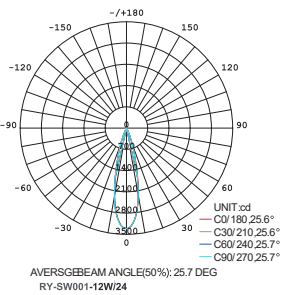

### Technical information

Dimension(mm)	Cut Out(mm)	Power	Luminous flux	Input Voltage	Finishing Color
Φ90x100	Φ75	9W	720lm	220-240V	Black / Gray / White
Φ90x100	Φ75	12W	960lm	220-240V	Black / Gray / White
Φ90x105	Φ75	15W	1200lm	220-240V	Black / Gray / White
Φ115x130	Φ100	15W	1200lm	220-240V	Black / Gray / White
Φ115x130	Φ100	20W	1600lm	220-240V	Black / Gray / White
Φ140x150	Φ125	25W	2000lm	220-240V	Black / Gray / White
Φ140x150	Φ125	30W	2400lm	220-240V	Black / Gray / White
Φ165x175	Φ150	35W	2800lm	220-240V	Black / Gray / White
Φ165x175	Φ150	40W	3200lm	220-240V	Black / Gray / White