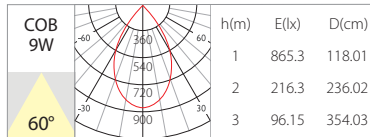

Geroluxe Code

**ZO-LR001-3K**

**Technical information**

Dimension(mm)	Cut Out(mm)	Power	Luminous flux	Finishing Color
Φ100 x 75	Φ90	9W	720lm	
Φ100 x 75	Φ90	12W	960lm	
Φ110 x 80	Φ100	15W	1200lm	
Φ110 x 80	Φ100	20W	1600lm	
Φ135 x 96	Φ125	20W	1600lm	
Φ135 x 96	Φ125	30W	2500lm	
Φ170 x 112	Φ150	30W	2500lm	
Φ170 x 112	Φ150	40W	3400lm	
Φ215 x 135	Φ200	40W	3400lm	
Φ215 x 135	Φ200	50W	4200lm	